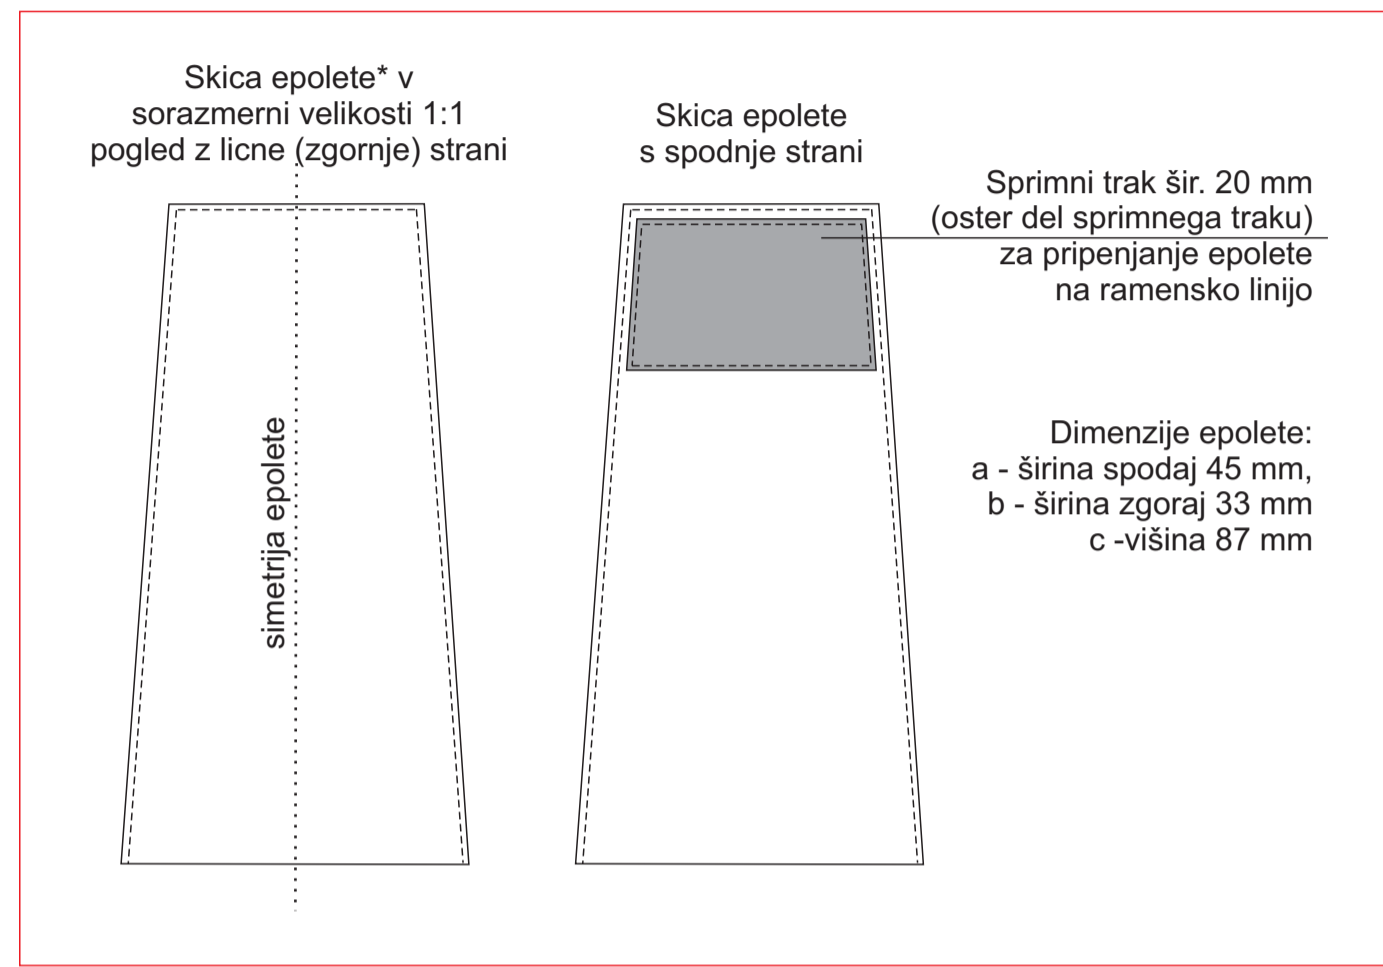

OZNAKE ČINOV GZS

DIMENZIJE EPOLETE IN ČINOV, POZICIJA IN VELIKOST NAŠITIH SPRIMNIH TRAKOV ZA PRIPENJANJE ČINOV, VIZUALNI IZGLED ČINOV NA EPOLETI

*Primer epolete se nanaša na vetrovko in pulover, medtem ko je pri polo majici sprimni trak prišit na zgornji strani. Dimenzije so povsod enake.