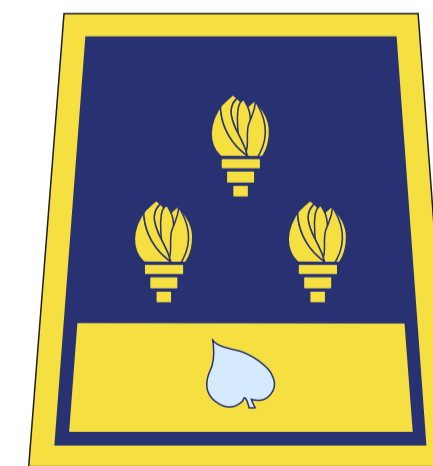

Višji gasilski
častnik II.
stopnje