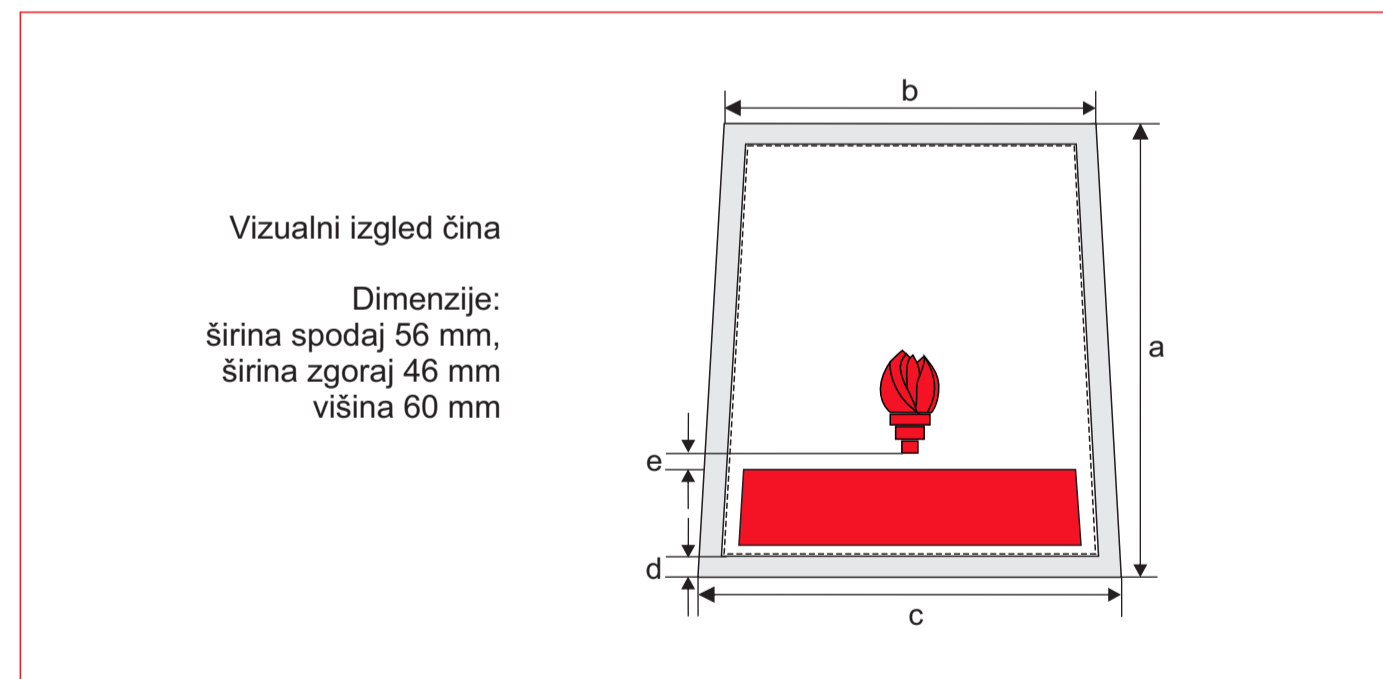

OZNAKE ČINOV GZS

DIMENZIJE EPOLETE IN ČINOV, POZICIJA IN VELIKOST NAŠITIH SPRIMNIH TRAKOV ZA PRIPENJANJE ČINOV, VIZUALNI IZGLED ČINOV NA EPOLETI

*Primer epolete se nanaša na vetrovko in pulover, medtem ko je pri polo majici sprimni trak prišit na zgornji strani. Dimenzije so povsod enake.