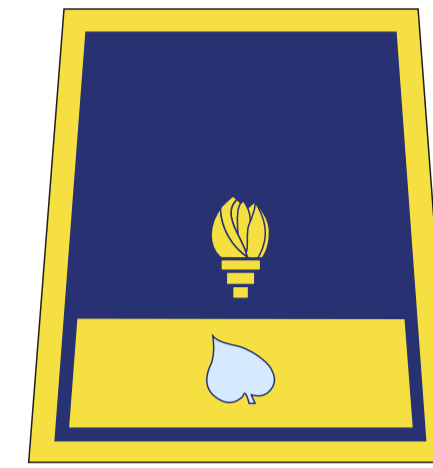

OZNAKE ČINOV GZS

Pionir

Gasilec

Višji gasilec

Nižji gasilski
častnik

Gasilski
častnik

Višji gasilski
častnik
organizacijske
smeri

Višji gasilski
častnik

OZNAKE ČINOV GZS

DIMENZIJE EPOLETE IN ČINOV, POZICIJA IN VELIKOST NAŠITIH SPRIMNIH TRAKOV ZA PRIPENJANJE ČINOV, VIZUALNI IZGLED ČINOV NA EPOLETI

*Primer epolete se nanaša na vetrovko in pulover, medtem ko je pri polo majici sprimni trak prišit na zgornji strani. Dimenzije so povsod enake.