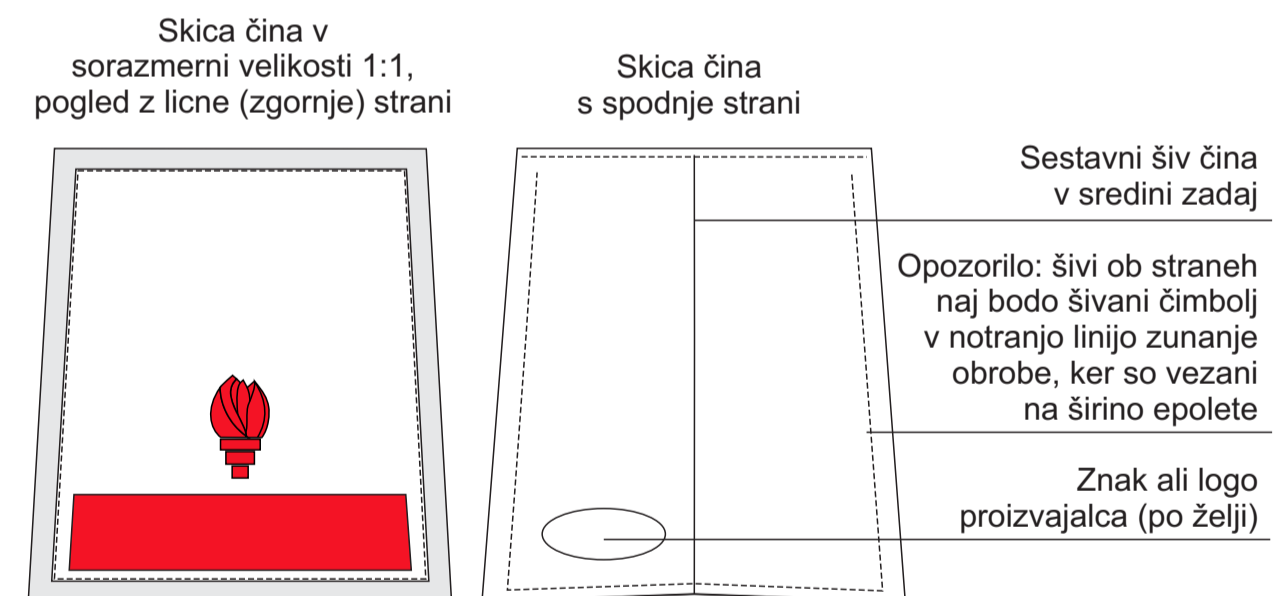

OZNAKE ČINOV GZS

DIMENZIJE EPOLETE IN ČINOV, POZICIJA IN VELIKOST NAŠITIH SPRIMNIH TRAKOV ZA PRIPENJANJE ČINOV, VIZUALNI IZGLED ČINOV NA EPOLETI

*Primer epolete se nanaša na vetrovko in pulover, medtem ko je pri polo majici sprimni trak prišit na zgornji strani. Dimenzije so povsod enake.