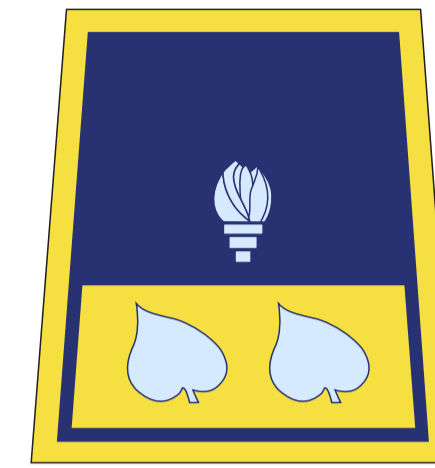

OZNAKE ČINOV GZS

Pionir

Gasilec

Višji gasilec

Nižji gasilski
častnik

Gasilski
častnik

Višji gasilski
častnik
organizacijske
smeri

Višji gasilski
častnik

OZNAKE ČINOV GZS

DIMENZIJE EPOLETE IN ČINOV, POZICIJA IN VELIKOST NAŠITIH SPRIMNIH TRAKOV ZA PRIPENJANJE ČINOV, VIZUALNI IZGLED ČINOV NA EPOLETI

*Primer epolete se nanaša na vetrovko in pulover, medtem ko je pri polo majici sprimni trak prišit na zgornji strani. Dimenzije so povsod enake.