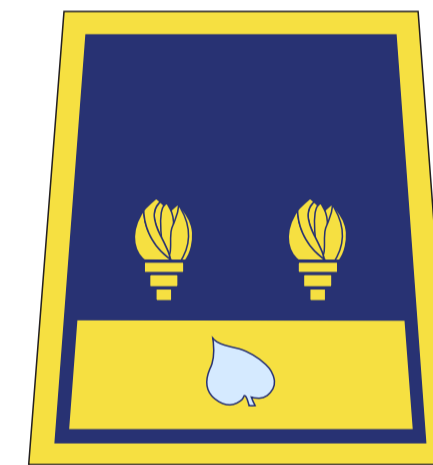

Visoki gasilski
častnik
organizacijske
smeri

Visoki gasilski
častnik

Mladinec

Gasilec I.
stopnje

Višji gasilec I.
stopnje

Nižji gasilski
častnik I.
stopnje

Gasilski
častnik I.
stopnje

Višji gasilski
častnik
organizacijske
smeri I. stopnje

OZNAKE ČINOV GZS

DIMENZIJE EPOLETE IN ČINOV, POZICIJA IN VELIKOST NAŠITIH SPRIMNIH TRAKOV ZA PRIPENJANJE ČINOV, VIZUALNI IZGLED ČINOV NA EPOLETI

*Primer epolete se nanaša na vetrovko in pulover, medtem ko je pri polo majici sprimni trak prišit na zgornji strani. Dimenzije so povsod enake.