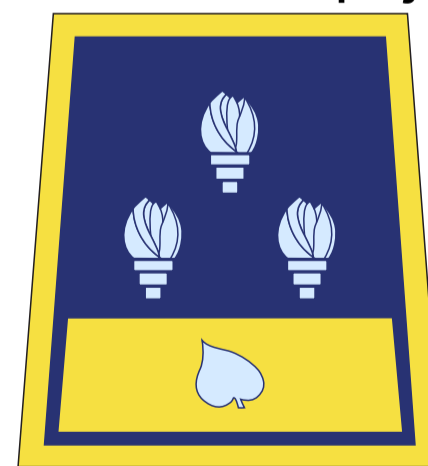

Višji gasilski
častnik
organizacijske
smeri II. stopnje