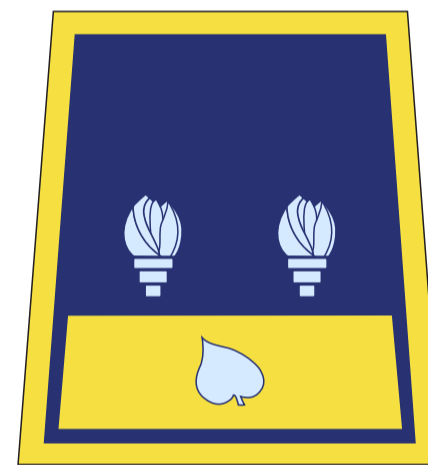

Visoki gasilski
častnik
organizacijske
smeri

Visoki gasilski
častnik

Mladinec

Gasilec I.
stopnje

Višji gasilec I.
stopnje

Nižji gasilski
častnik I.
stopnje

Gasilski
častnik I.
stopnje

Višji gasilski
častnik
organizacijske
smeri I. stopnje

OZNAKE ČINOV GZS

DIMENZIJE EPOLETE IN ČINOV, POZICIJA IN VELIKOST NAŠITIH SPRIMNIH TRAKOV ZA PRIPENJANJE ČINOV, VIZUALNI IZGLED ČINOV NA EPOLETI

*Primer epolete se nanaša na vetrovko in pulover, medtem ko je pri polo majici sprimni trak prišit na zgornji strani. Dimenzije so povsod enake.