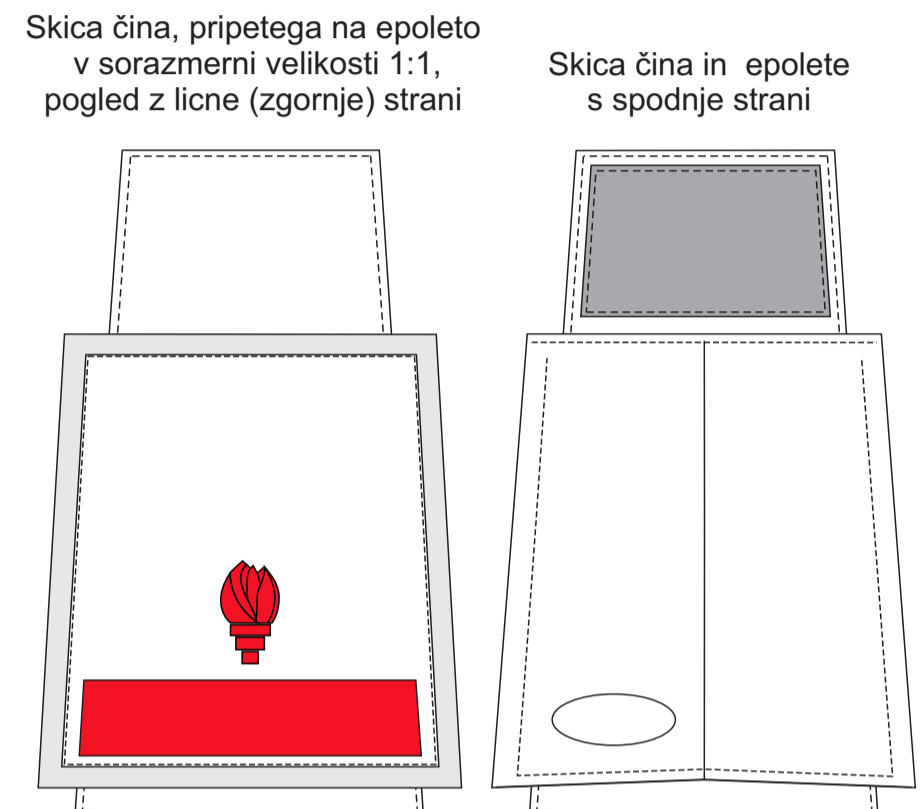

OZNAKE ČINOV GZS

DIMENZIJE EPOLETE IN ČINOV, POZICIJA IN VELIKOST NAŠITIH SPRIMNIH TRAKOV ZA PRIPENJANJE ČINOV, VIZUALNI IZGLED ČINOV NA EPOLETI

*Primer epolete se nanaša na vetrovko in pulover, medtem ko je pri polo majici sprimni trak prišit na zgornji strani. Dimenzije so povsod enake.