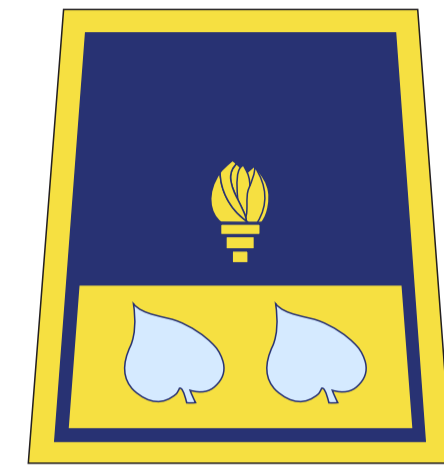

Visoki gasilski
častnik