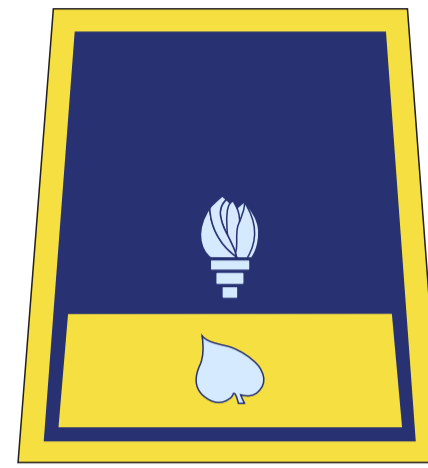

OZNAKE ČINOV GZS

Pionir

Gasilec

Višji gasilec

Nižji gasilski
častnik

Gasilski
častnik

Višji gasilski
častnik
organizacijske
smeri

Višji gasilski
častnik

OZNAKE ČINOV GZS

DIMENZIJE EPOLETE IN ČINOV, POZICIJA IN VELIKOST NAŠITIH SPRIMNIH TRAKOV ZA PRIPENJANJE ČINOV, VIZUALNI IZGLED ČINOV NA EPOLETI

*Primer epolete se nanaša na vetrovko in pulover, medtem ko je pri polo majici sprimni trak prišit na zgornji strani. Dimenzije so povsod enake.