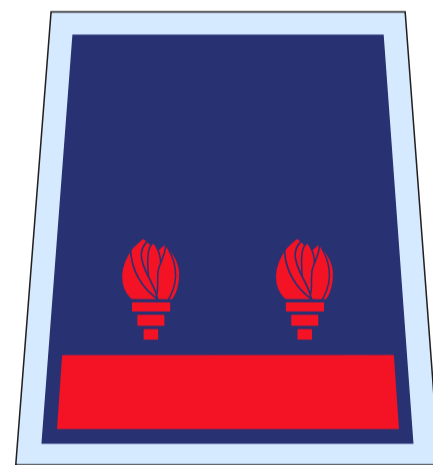

Visoki gasilski
častnik
organizacijske
smeri

Visoki gasilski
častnik

Mladinec

Gasilec I.
stopnje

Višji gasilec I.
stopnje

Nižji gasilski
častnik I.
stopnje

Gasilski
častnik I.
stopnje

Višji gasilski
častnik
organizacijske
smeri I. stopnje

OZNAKE ČINOV GZS

DIMENZIJE EPOLETE IN ČINOV, POZICIJA IN VELIKOST NAŠITIH SPRIMNIH TRAKOV ZA PRIPENJANJE ČINOV, VIZUALNI IZGLED ČINOV NA EPOLETI

*Primer epolete se nanaša na vetrovko in pulover, medtem ko je pri polo majici sprimni trak prišit na zgornji strani. Dimenzije so povsod enake.