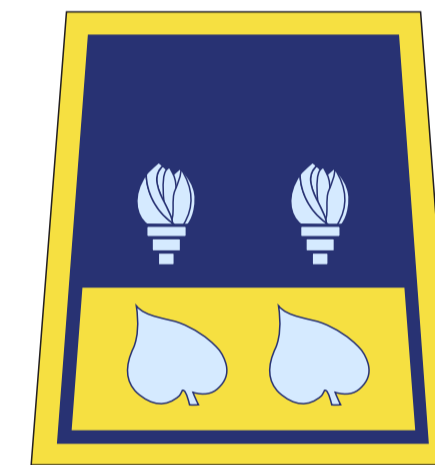

Visoki gasilski
častnik
organizacijske
smeri I. stopnje